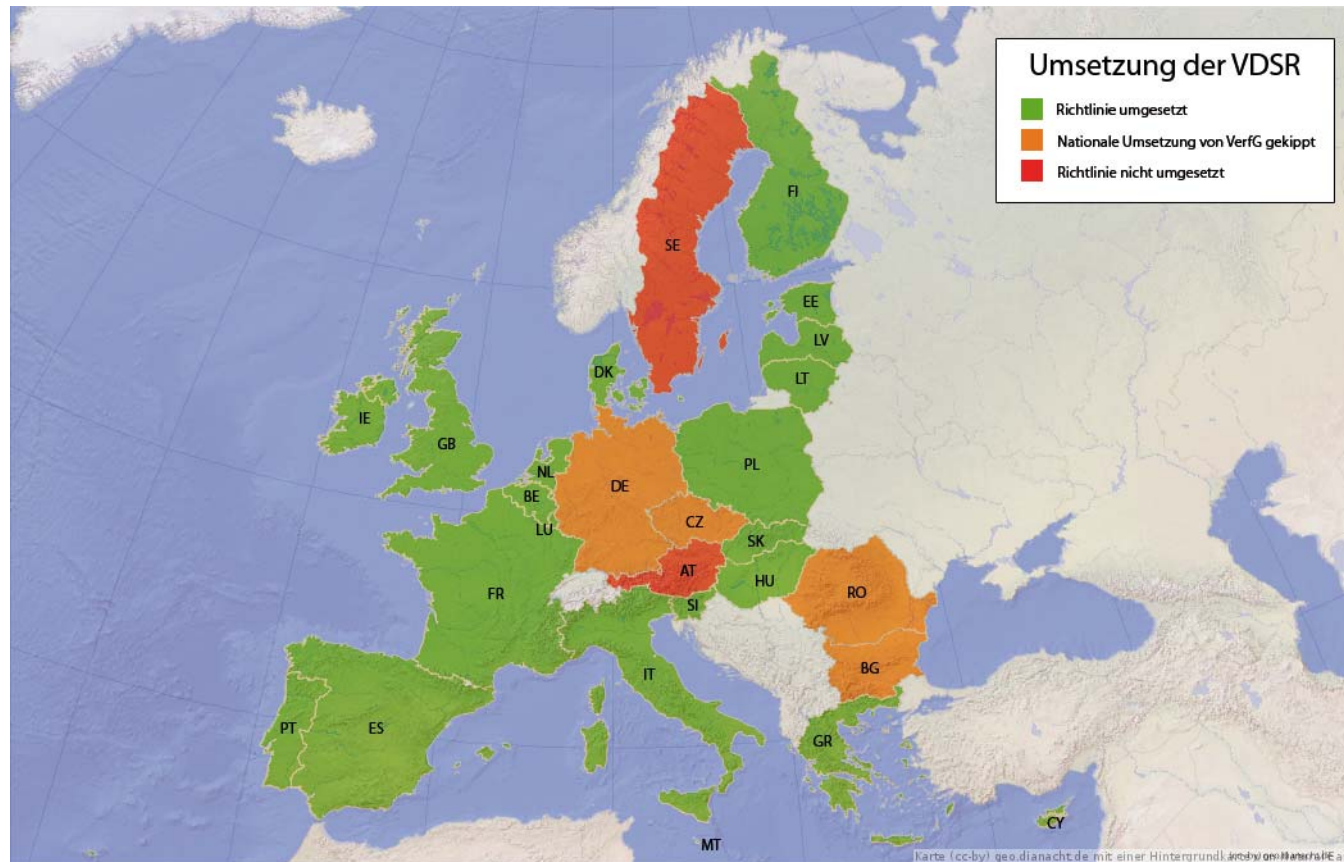

Big Brother Is Watching You: Was die Visualisierung von Vorratsdaten verrät

Malte Spitz

Homepage: www.malte-spitz.de

Twitter: [@maltespitz](https://twitter.com/maltespitz)

Geschichte der EU-Entscheidung

- 2006 EU Richtlinie zur Vorratsdatenspeicherung
- Inhalt: ISPs und Telekommunikationsanbieter müssen für mindestens sechs Monate Verbindungs- und Standortdaten speichern
- große technische und finanzielle Herausforderung
- starke Proteste von Datenschutz- und Bürgerrechtsgruppen, Journalistenverbände und der Opposition

Umsetzung in Europa

Umsetzung in Europa

Verräterisches Handy

- Zeitraum: August 2009 bis Februar 2010
 - Vorratsdaten, die von T-Mobile gespeichert wurden
 - nach einer Klage vor Gericht, gab es im März 2010 eine außergerichtliche Einigung
 - insgesamt 35.831 Daten
-

Verräterisches Handy

Karte **Satellite**

Verbindung: 08:09 - 13:02 Uhr
Dauer: 4h 53min
Antennen-Pos.: 52.5303°N, 13.3747°O
Richtung: 120° (OSO)

Die Kegel geben die ungefähre Position zum Funkmasten an, zu dem Verbindung (Tel./SMS) besteht.