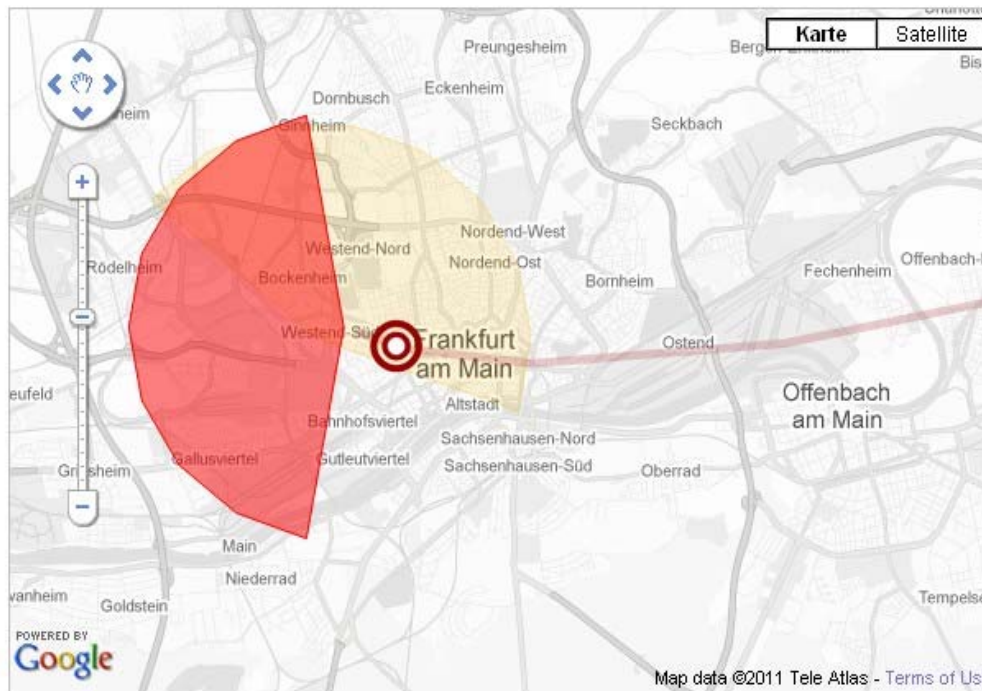

Verräterisches Handy

Karte **Satellite**

Verbindung: 08:09 - 13:02 Uhr
Dauer: 4h 53min
Antennen-Pos.: 52.5303°N, 13.3747°O
Richtung: 120° (OSO)

Die Kegel geben die ungefähre Position zum Funkmasten an, zu dem Verbindung (Tel./SMS) besteht.

Freitag, 30. Oktober 2009

3 eingehende Anrufe
15 ausgehende Anrufe
Gesamtdauer: 0h 26min 9s

40 eingehende Nachrichten
29 ausgehende Nachrichten

Dauer der Verbindung mit
dem Internet: 23h 19min 52s

Verräterisches Handy

Freitag, 22. Januar 2010

-  Ebenfalls nur für ein paar Stunden: Vortrag "Recht auf Internet" in Frankfurt. Abends wieder zurück nach Berlin (Quelle: [Twitter](#))
-  6 eingehende Anrufe
12 ausgehende Anrufe
Gesamtdauer: 0h 23min 57s
-  25 eingehende Nachrichten
9 ausgehende Nachrichten
-  Dauer der Verbindung mit dem Internet: 23h 35min 18s