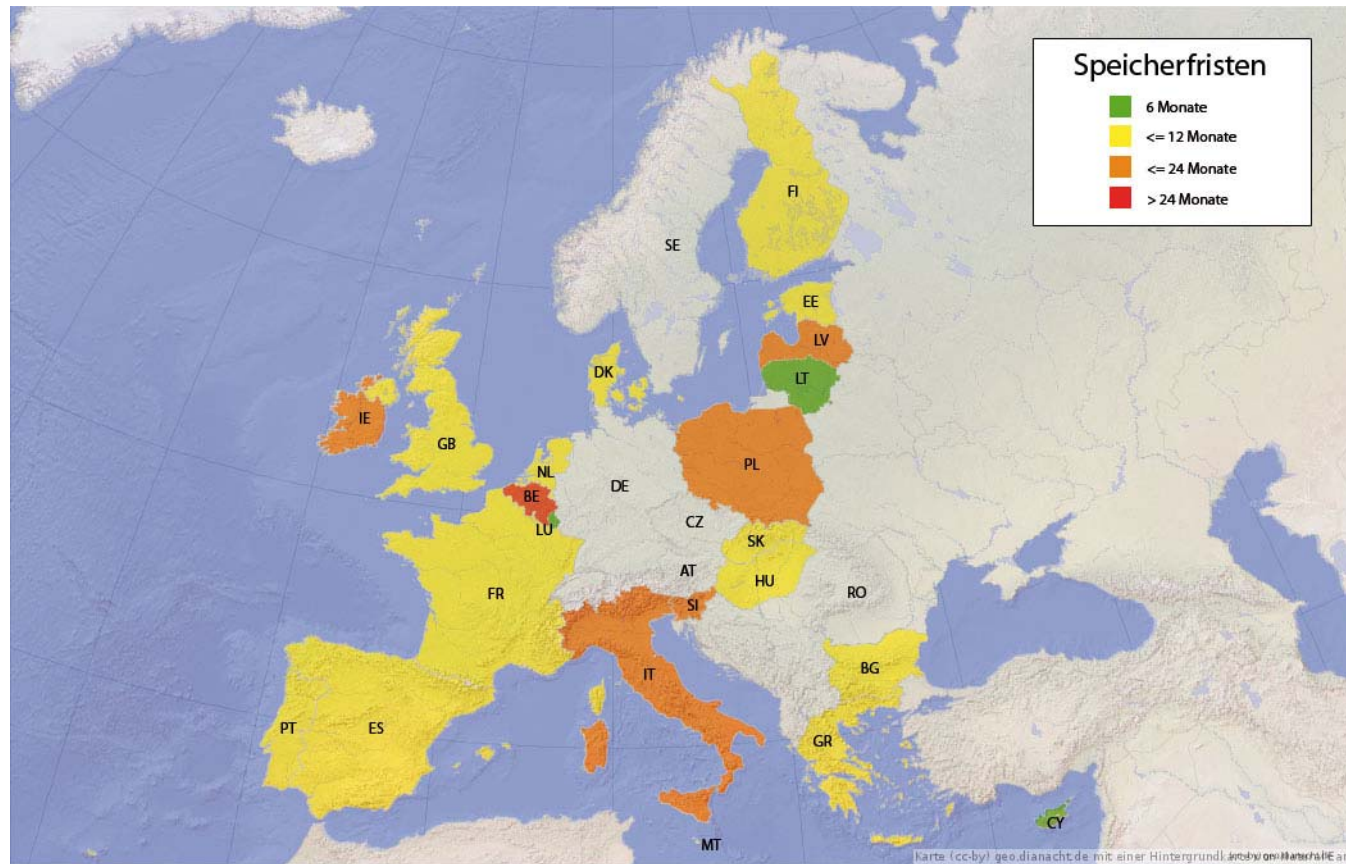

Big Brother Is Watching You: Was die Visualisierung von Vorratsdaten verrät

Malte Spitz

Homepage: www.malte-spitz.de

Twitter: [@maltespitz](https://twitter.com/maltespitz)

Geschichte der EU-Entscheidung

- 2006 EU Richtlinie zur Vorratsdatenspeicherung
- Inhalt: ISPs und Telekommunikationsanbieter müssen für mindestens sechs Monate Verbindungs- und Standortdaten speichern
- große technische und finanzielle Herausforderung
- starke Proteste von Datenschutz- und Bürgerrechtsgruppen, Journalistenverbände und der Opposition

Umsetzung in Europa

Umsetzung in Europa

Verräterisches Handy

- Zeitraum: August 2009 bis Februar 2010
 - Vorratsdaten, die von T-Mobile gespeichert wurden
 - nach einer Klage vor Gericht, gab es im März 2010 eine außergerichtliche Einigung
 - insgesamt 35.831 Daten
-

Verräterisches Handy

Karte **Satellite**

Verbindung: 08:09 - 13:02 Uhr
Dauer: 4h 53min
Antennen-Pos.: 52.5303°N, 13.3747°O
Richtung: 120° (OSO)

Die Kegel geben die ungefähre Position zum Funkmasten an, zu dem Verbindung (Tel./SMS) besteht.