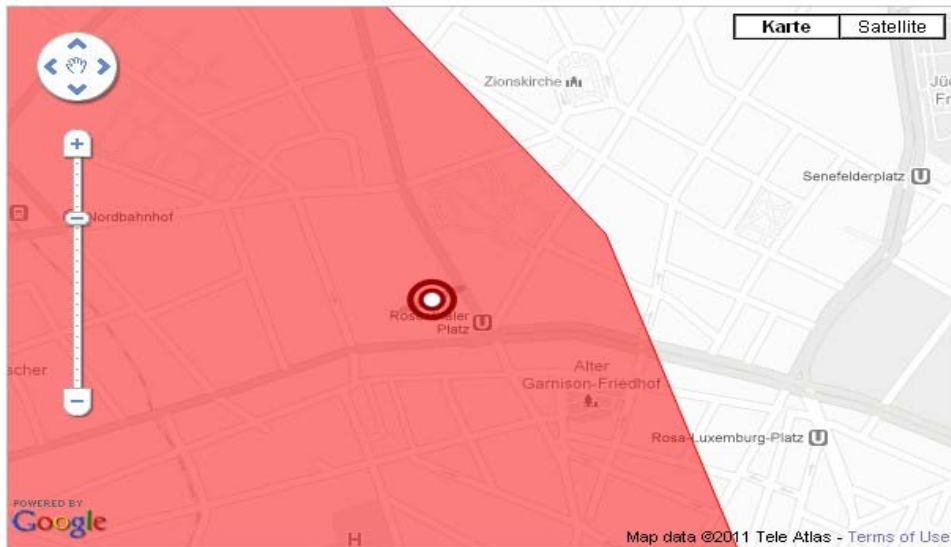

Verräterisches Handy

Mittwoch, 20. Januar 2010

5 eingehende Anrufe
17 ausgehende Anrufe
Gesamtdauer: 0h 56min 36s

22 eingehende Nachrichten
7 ausgehende Nachrichten

Dauer der Verbindung mit dem Internet: 21h 4min 51s