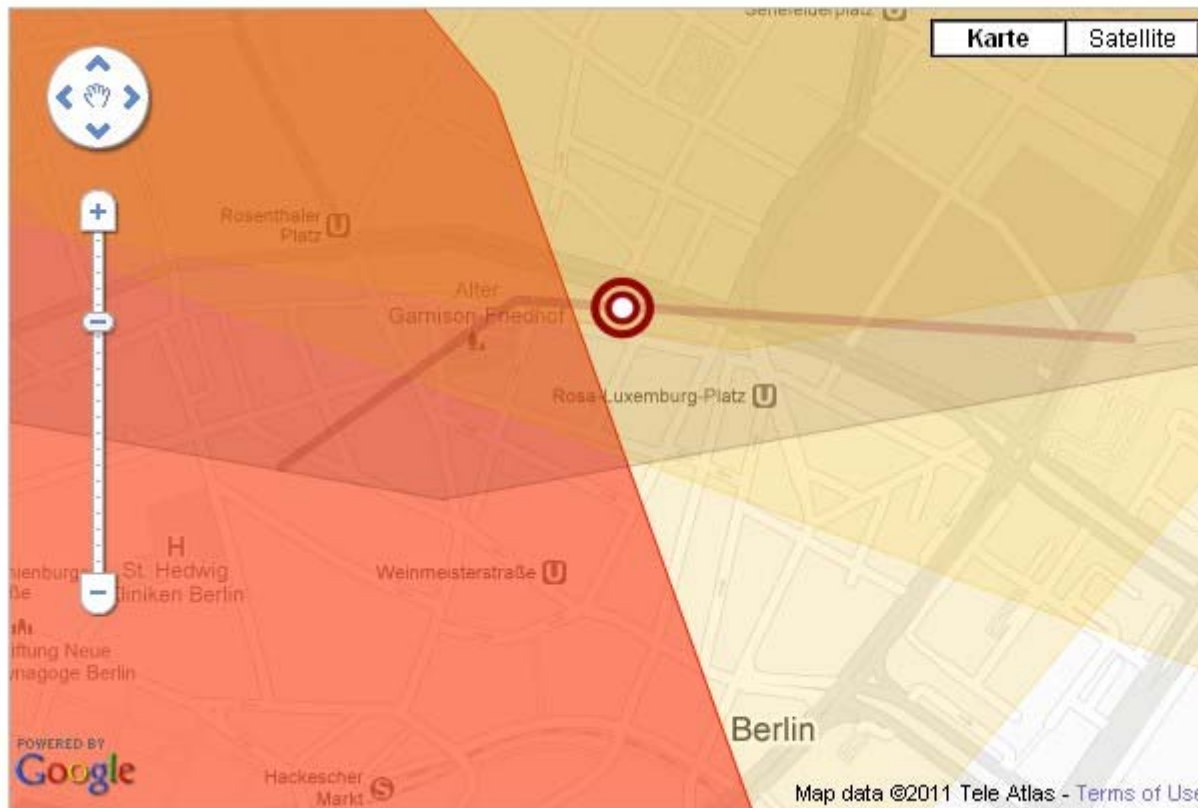

Verräterisches Handy

Freitag, 30. Oktober 2009

3 eingehende Anrufe
15 ausgehende Anrufe
Gesamtdauer: 0h 26min 9s

40 eingehende Nachrichten
29 ausgehende Nachrichten

Dauer der Verbindung mit
dem Internet: 23h 19min 52s